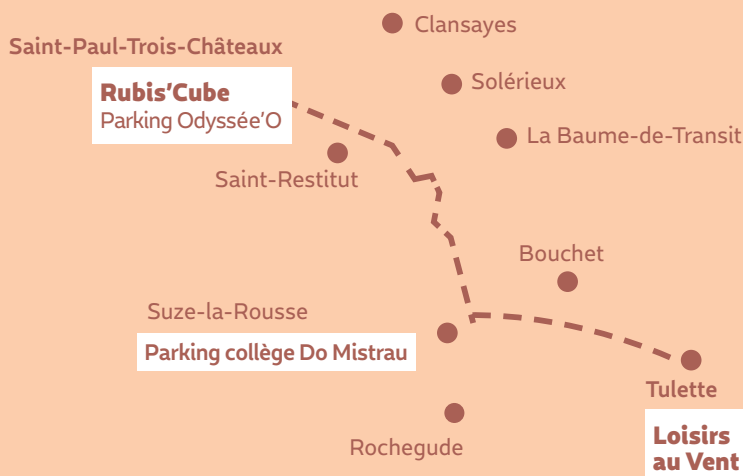

NAVETTES

Vacances d'été 2026

Navettes

encadrées par des animateurs, sous réserve d'un nombre suffisant d'inscrits

Du 6 juillet au 7 août 2026

↔ **LOISIRS AU VENT**

Saint-Paul	7h45
Suze-la-Rousse	8h
Tulette	8h15

Tulette	17h
Suze-la-Rousse	17h20
Saint-Paul	17h40

Du 6 juillet au 26 août 2026

↔ **RUBIS'CUBE**

Tulette	8h15
Suze-la-Rousse	8h30
Saint-Paul	8h45

Saint-Paul	17h40
Suze-la-Rousse	18h
Tulette	18h20